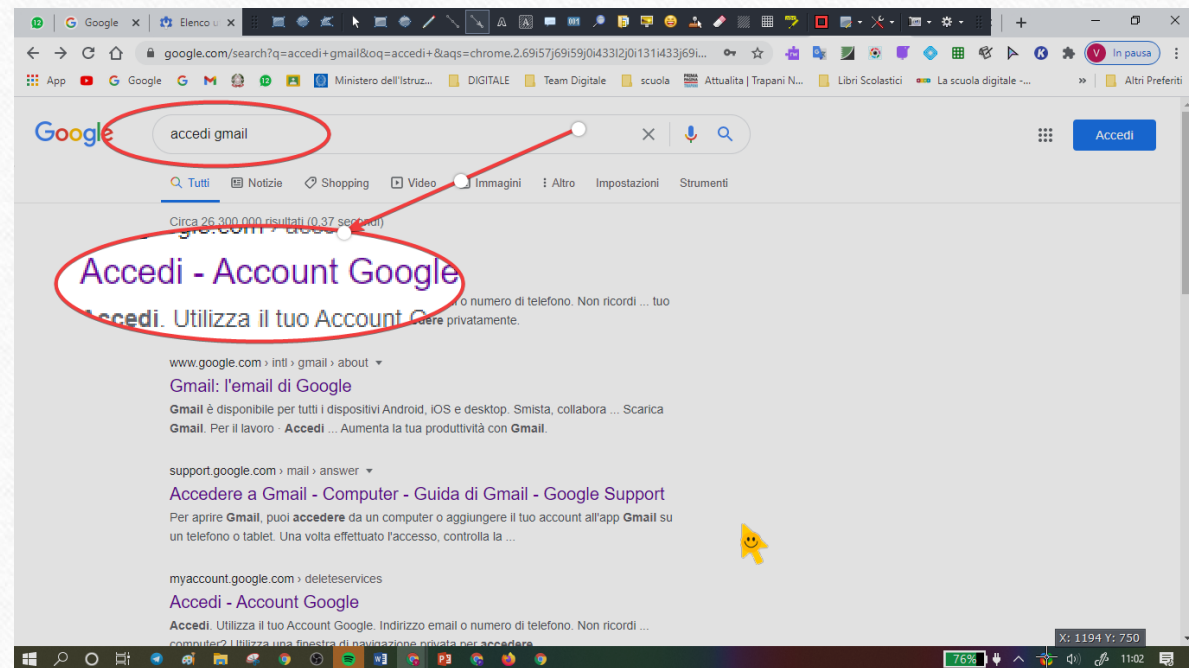

Attivazione MAIL-ACCOUNT @donmilaniterrasini.edu.it

Gli alunni riceveranno un account personale **gratuito** con **nome utente** e **password** per l'accesso alle applicazioni Google di cui potranno usufruire fino al termine del loro percorso scolastico nel nostro Istituto.

Cosa fare per attivare l'account?

- ♥ Aprire il browser **GOOGLE CROME** dal vostro pc o tablet
- ♥ Andare su **Accedi-account google**

The image shows a screenshot of a web browser displaying a Google search for "accedi gmail". The search bar and the first search result are circled in red. A red arrow points from the search bar to the first result. The first result is titled "Accedi - Account Google" and includes the text "Accedi. Utilizza il tuo Account Google". Below it, there are other search results, including "Gmail: l'email di Google" and "Accedere a Gmail - Computer - Guida di Gmail - Google Support". The browser's address bar shows the search URL, and the Windows taskbar is visible at the bottom.